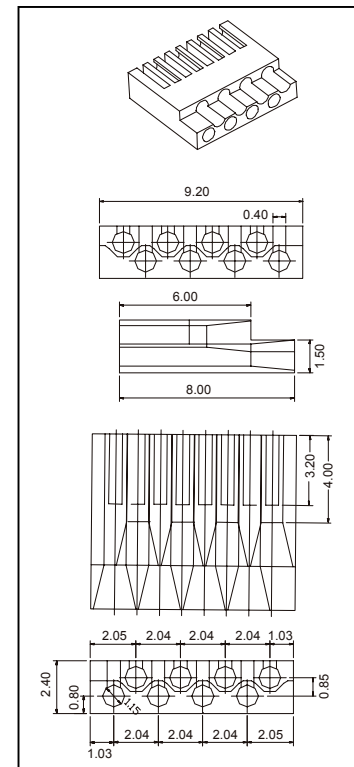

PLUG RJ45 CATEGORÍA 6

SERIE 6868. Para cable de par trenzado

Características

- Disponible en versiones 8/8
- Contactos en bronce fosforoso con diferentes acabados
- Para cable de par trenzado categoría 6
- Con guía de colocación de hilos
- Caja de policarbonato natural 94V-0
- Conexión por perforación de aislante
- Opcional: cubierta protectora serie 6869 y 6870

Figuras y dimensiones

Códigos y dimensiones

VERSIÓN	CÓDIGOS	
	Hilo rígido	Cablecillo
8/8	6868 - T885	6868 - T881

T = Acabado de los pines

- T = 5. 0.38 μ de Oro sobre 1.27 μ de Ni.
- T = 6. 0.75 μ de Oro sobre 1.27 μ de Ni.
- T = 7. 1.27 μ de Oro sobre 1.27 μ de Ni.

Pieza para colocación de hilos