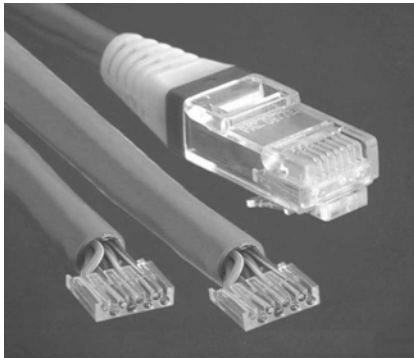

PLUG RJ45 CATEGORÍA 6

SERIE 6868. Para cable de par trenzado

Características

- Disponible en versiones 8/8
- Contactos en bronce fosforoso con diferentes acabados
- Para cable de par trenzado categoría 6
- Con guía de colocación de hilos
- Caja de policarbonato natural 94V-0
- Conexión por perforación de aislante
- Opcional: cubierta protectora serie 6869 y 6870

Figuras y dimensiones

Códigos y dimensiones

VERSIÓN	CÓDIGOS	
	Hilo rígido	Cablecillo
8/8	6868 - T885	6868 - T881

T = Acabado de los pines

- T = 5. 0.38 μ de Oro sobre 1.27 μ de Ni.
- T = 6. 0.75 μ de Oro sobre 1.27 μ de Ni.
- T = 7. 1.27 μ de Oro sobre 1.27 μ de Ni.

Pieza para colocación de hilos