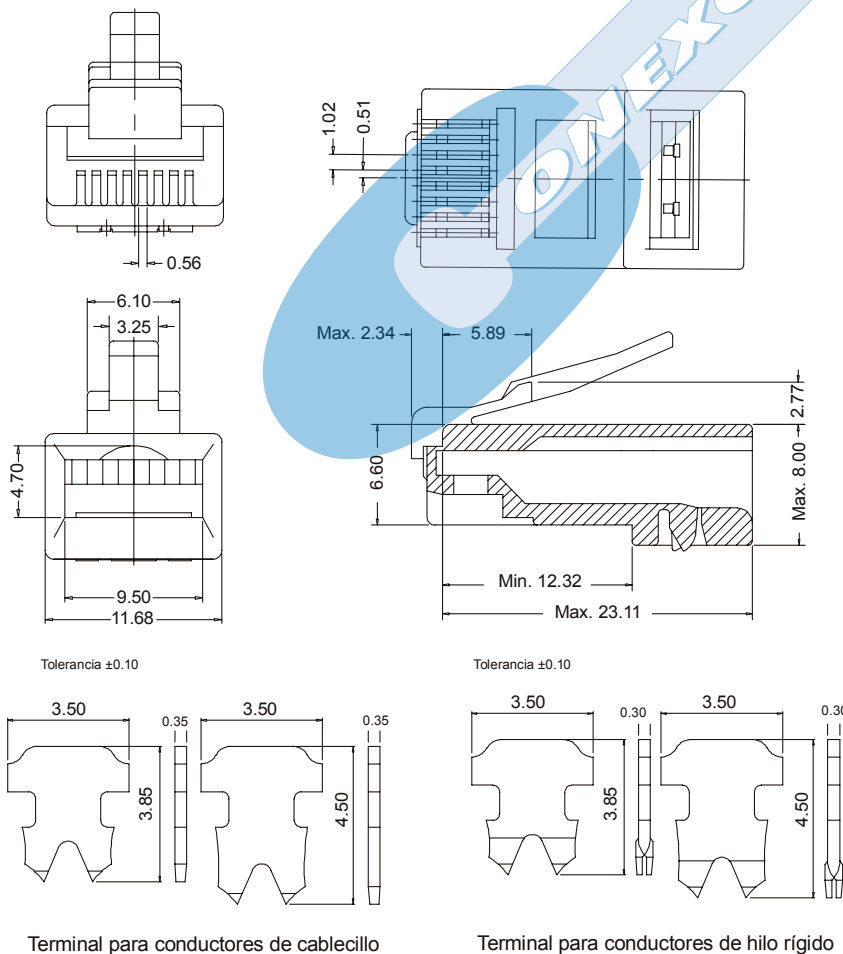

PLUG RJ45 CATEGORÍA 6

SERIE 6868. Para cable de par trenzado

Características

- Disponible en versiones 8/8
- Contactos en bronce fosforoso con diferentes acabados
- Para cable de par trenzado categoría 6
- Con guía de colocación de hilos
- Caja de policarbonato natural 94V-0
- Conexión por perforación de aislante
- Opcional: cubierta protectora serie 6869 y 6870

Figuras y dimensiones

Códigos y dimensiones

VERSIÓN	CÓDIGOS	
	Hilo rígido	Cablecillo
8/8	6868 - T885	6868 - T881

T = Acabado de los pines

- T = 5. 0.38 μ de Oro sobre 1.27 μ de Ni.
- T = 6. 0.75 μ de Oro sobre 1.27 μ de Ni.
- T = 7. 1.27 μ de Oro sobre 1.27 μ de Ni.

Pieza para colocación de hilos