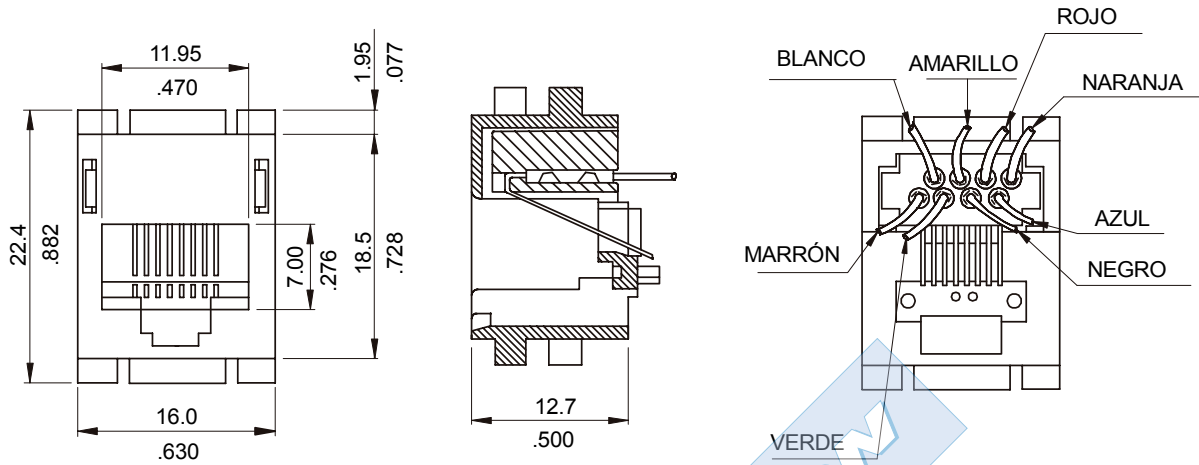

JACKS TELEFÓNICOS FCC-68 CABLEADOS

SERIE 6841. Jack 8/8 modelo 641D.

Figuras y dimensiones

J