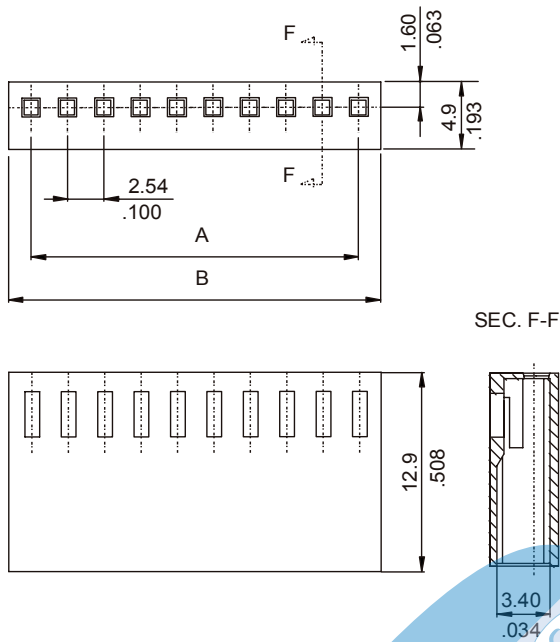

CAJA TERMINAL DE ENGASTE SIN POLARIZAR

SERIE 2544-B . Paso 2.54 mm. (0.100"). Sin anclaje

Características

- Disponible de 2 a 20 circuitos
- Polarizada y anclada
- Material : nylon UL 94V-0
- Se complementa con terminal 2044
- Conecta con regletas series: 2532, 2545 y regletas simple fila de paso 2.54 mm.

Figuras y dimensiones

Códigos y dimensiones

CIRCUITOS	CÓDIGO	DIMENSIONES	
		A	B
02	2544-3021	2,54(0,100)	5,70(0,224)
03	2544-3031	5,08(0,200)	8,24(0,324)
04	2544-3041	7,62(0,300)	10,78(0,424)
05	2544-3051	10,16(0,400)	13,32(0,524)
06	2544-3061	12,70(0,500)	15,86(0,624)
07	2544-3071	15,24(0,600)	18,40(0,724)
08	2544-3081	17,78(0,700)	20,94(0,824)
09	2544-3091	20,32(0,800)	23,48(0,924)
10	2544-3101	22,86(0,900)	26,02(1,024)
11	2544-3111	25,40(1,000)	28,56(1,124)
12	2544-3121	27,94(1,100)	31,10(1,224)
13	2544-3131	30,48(1,200)	33,64(1,324)
14	2544-3141	33,02(1,300)	36,18(1,424)
15	2544-3151	35,56(1,400)	38,72(1,524)
16	2544-3161	38,10(1,500)	41,26(1,624)
17	2544-3171	40,64(1,600)	43,80(1,724)
18	2544-3181	43,18(1,700)	46,34(1,824)
19	2544-3191	45,72(1,800)	48,88(1,924)
20	2544-3201	48,26(1,900)	51,42(2,024)